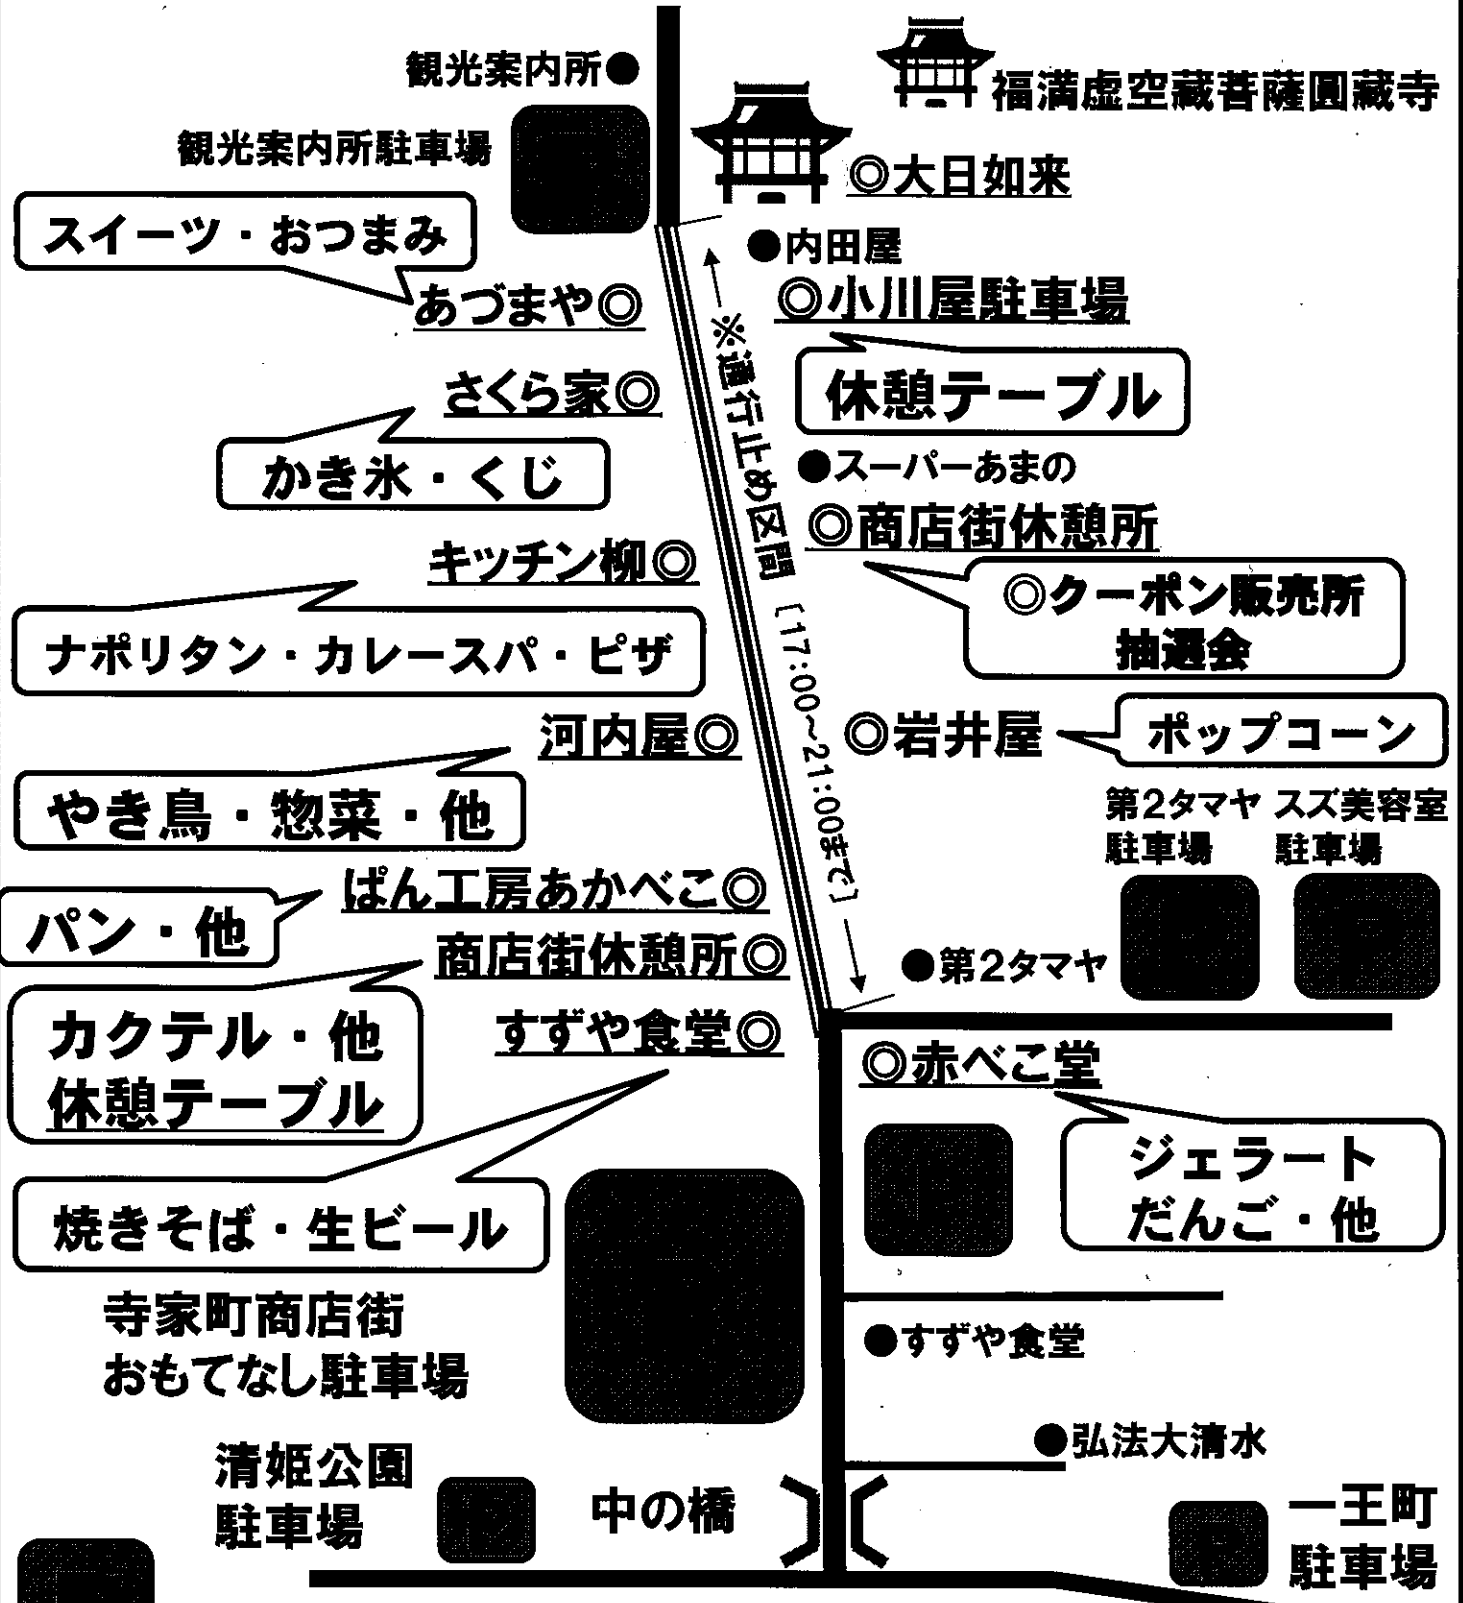

大日如来尊大祭 会場のご案内

◎当日は赤べこ通り商店街で、1,000円で1,500円利用でき、お得なプレミアムクーポン券を販売します。 ※枚数に限りがございます。

お祭りにお越しの際は、無料駐車場をご利用ください。